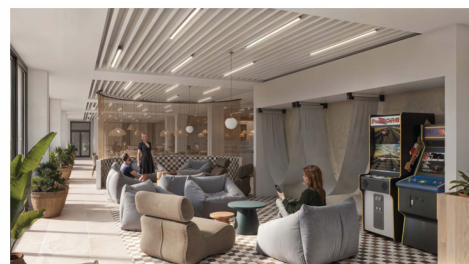

Condiciones especiales para los alumnos del Centro Universitario SAN ISIDORO

Bienvenido a Vibe Sevilla, la nueva residencia para estudiantes en La Cartuja
Descubre la residencia que lo tiene todo, al mejor precio

Vibe Sevilla es un espacio diseñado **para que estudies, vivas y disfrutes al máximo**. Aquí encontrarás amplias zonas de estudio y coworking, perfectas para tu desarrollo académico, y áreas de ocio donde relajarte y socializar con una comunidad de estudiantes dinámica y vibrante. Además, contamos con **piscina, pista de pádel, parque de calistenia y un gimnasio totalmente equipado**, para que mantengas un estilo de vida activo sin salir de casa.

Nuestras instalaciones de última generación garantizan el máximo confort: **habitaciones con baño privado, área de cocina, área de estudio, terraza, servicio de limpieza semanal y lavandería**.