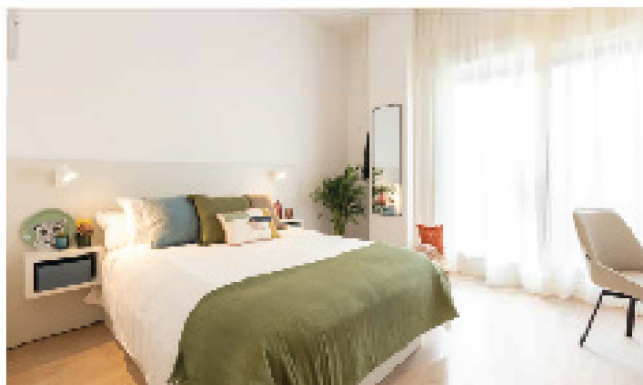

Condiciones especiales para los alumnos de CEADE San Isidoro

¡Queremos que te sientas como en casa desde el primer día! En Vibe Stay Sevilla queremos dar la bienvenida a los alumnos de la Universidad CEADE San Isidoro con unas **condiciones especiales y exclusivas** al reservar tu habitación con nosotros:

· Si contratas **la pensión media o completa** para un mínimo de 10 meses, **te regalamos el último mes de la pensión que hayas contratado** (valor estimado de 365€).

Además, tienes otras promociones disponibles, como los 100€ de bonificación por traer a un amigo que reserve también con nosotros, y la noche gratis de alojamiento para tus padres en el hotel.

Tenemos opciones para todos los presupuestos

Habitaciones disponibles para el próximo curso

Comodidades

Fianza

La fianza es de **500€**. Con esto ya aseguras tu plaza. Si al finalizar tu estancia la habitación se encuentra en las mismas condiciones en las que la recibiste, te devolvemos íntegramente los 500 € de fianza.

Gastos incluidos

- Consumos de luz, agua, climatización
- Wi-Fi
- **Limpieza semanal** de habitación con cambio de sábanas y toallas
- Uso de instalaciones y zonas comunes

No pagas Matrícula

Vibe en la mejor residencia en La Cartuja

Tu plaza en la residencia está asegurada... y si no consigues la de la uni, te devolvemos el depósito sin problema.

Asegura tu plaza