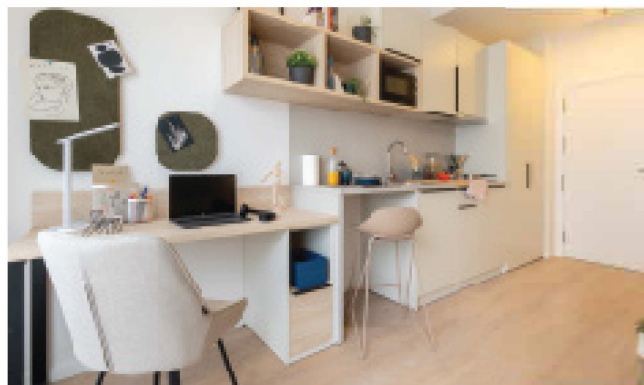

Condiciones especiales para los alumnos de CEADE San Isidoro

¡Queremos que te sientas como en casa desde el primer día! En Vibe Stay Sevilla queremos dar la bienvenida a los alumnos de la Universidad CEADE San Isidoro con unas **condiciones especiales y exclusivas** al reservar tu habitación con nosotros:

· Si contratas **la pensión media o completa** para un mínimo de 10 meses, **te regalamos el último mes de la pensión que hayas contratado** (valor estimado de 365€).

Además, tienes otras promociones disponibles, como los 100€ de bonificación por traer a un amigo que reserve también con nosotros, y la noche gratis de alojamiento para tus padres en el hotel.

Tenemos opciones para todos los presupuestos

Habitaciones disponibles para el próximo curso

Comodidades

Fianza

La fianza es de **500€**. Con esto ya aseguras tu plaza. Si al finalizar tu estancia la habitación se encuentra en las mismas condiciones en las que la recibiste, te devolvemos íntegramente los 500 € de fianza.

Gastos incluidos

- Consumos de luz, agua, climatización
- Wi-Fi
- **Limpieza semanal** de habitación con cambio de sábanas y toallas
- Uso de instalaciones y zonas comunes

No pagas Matrícula

Vibe en la mejor residencia en La Cartuja

Tu plaza en la residencia está asegurada... y si no consigues la de la uni, te devolvemos el depósito sin problema.

Asegura tu plaza